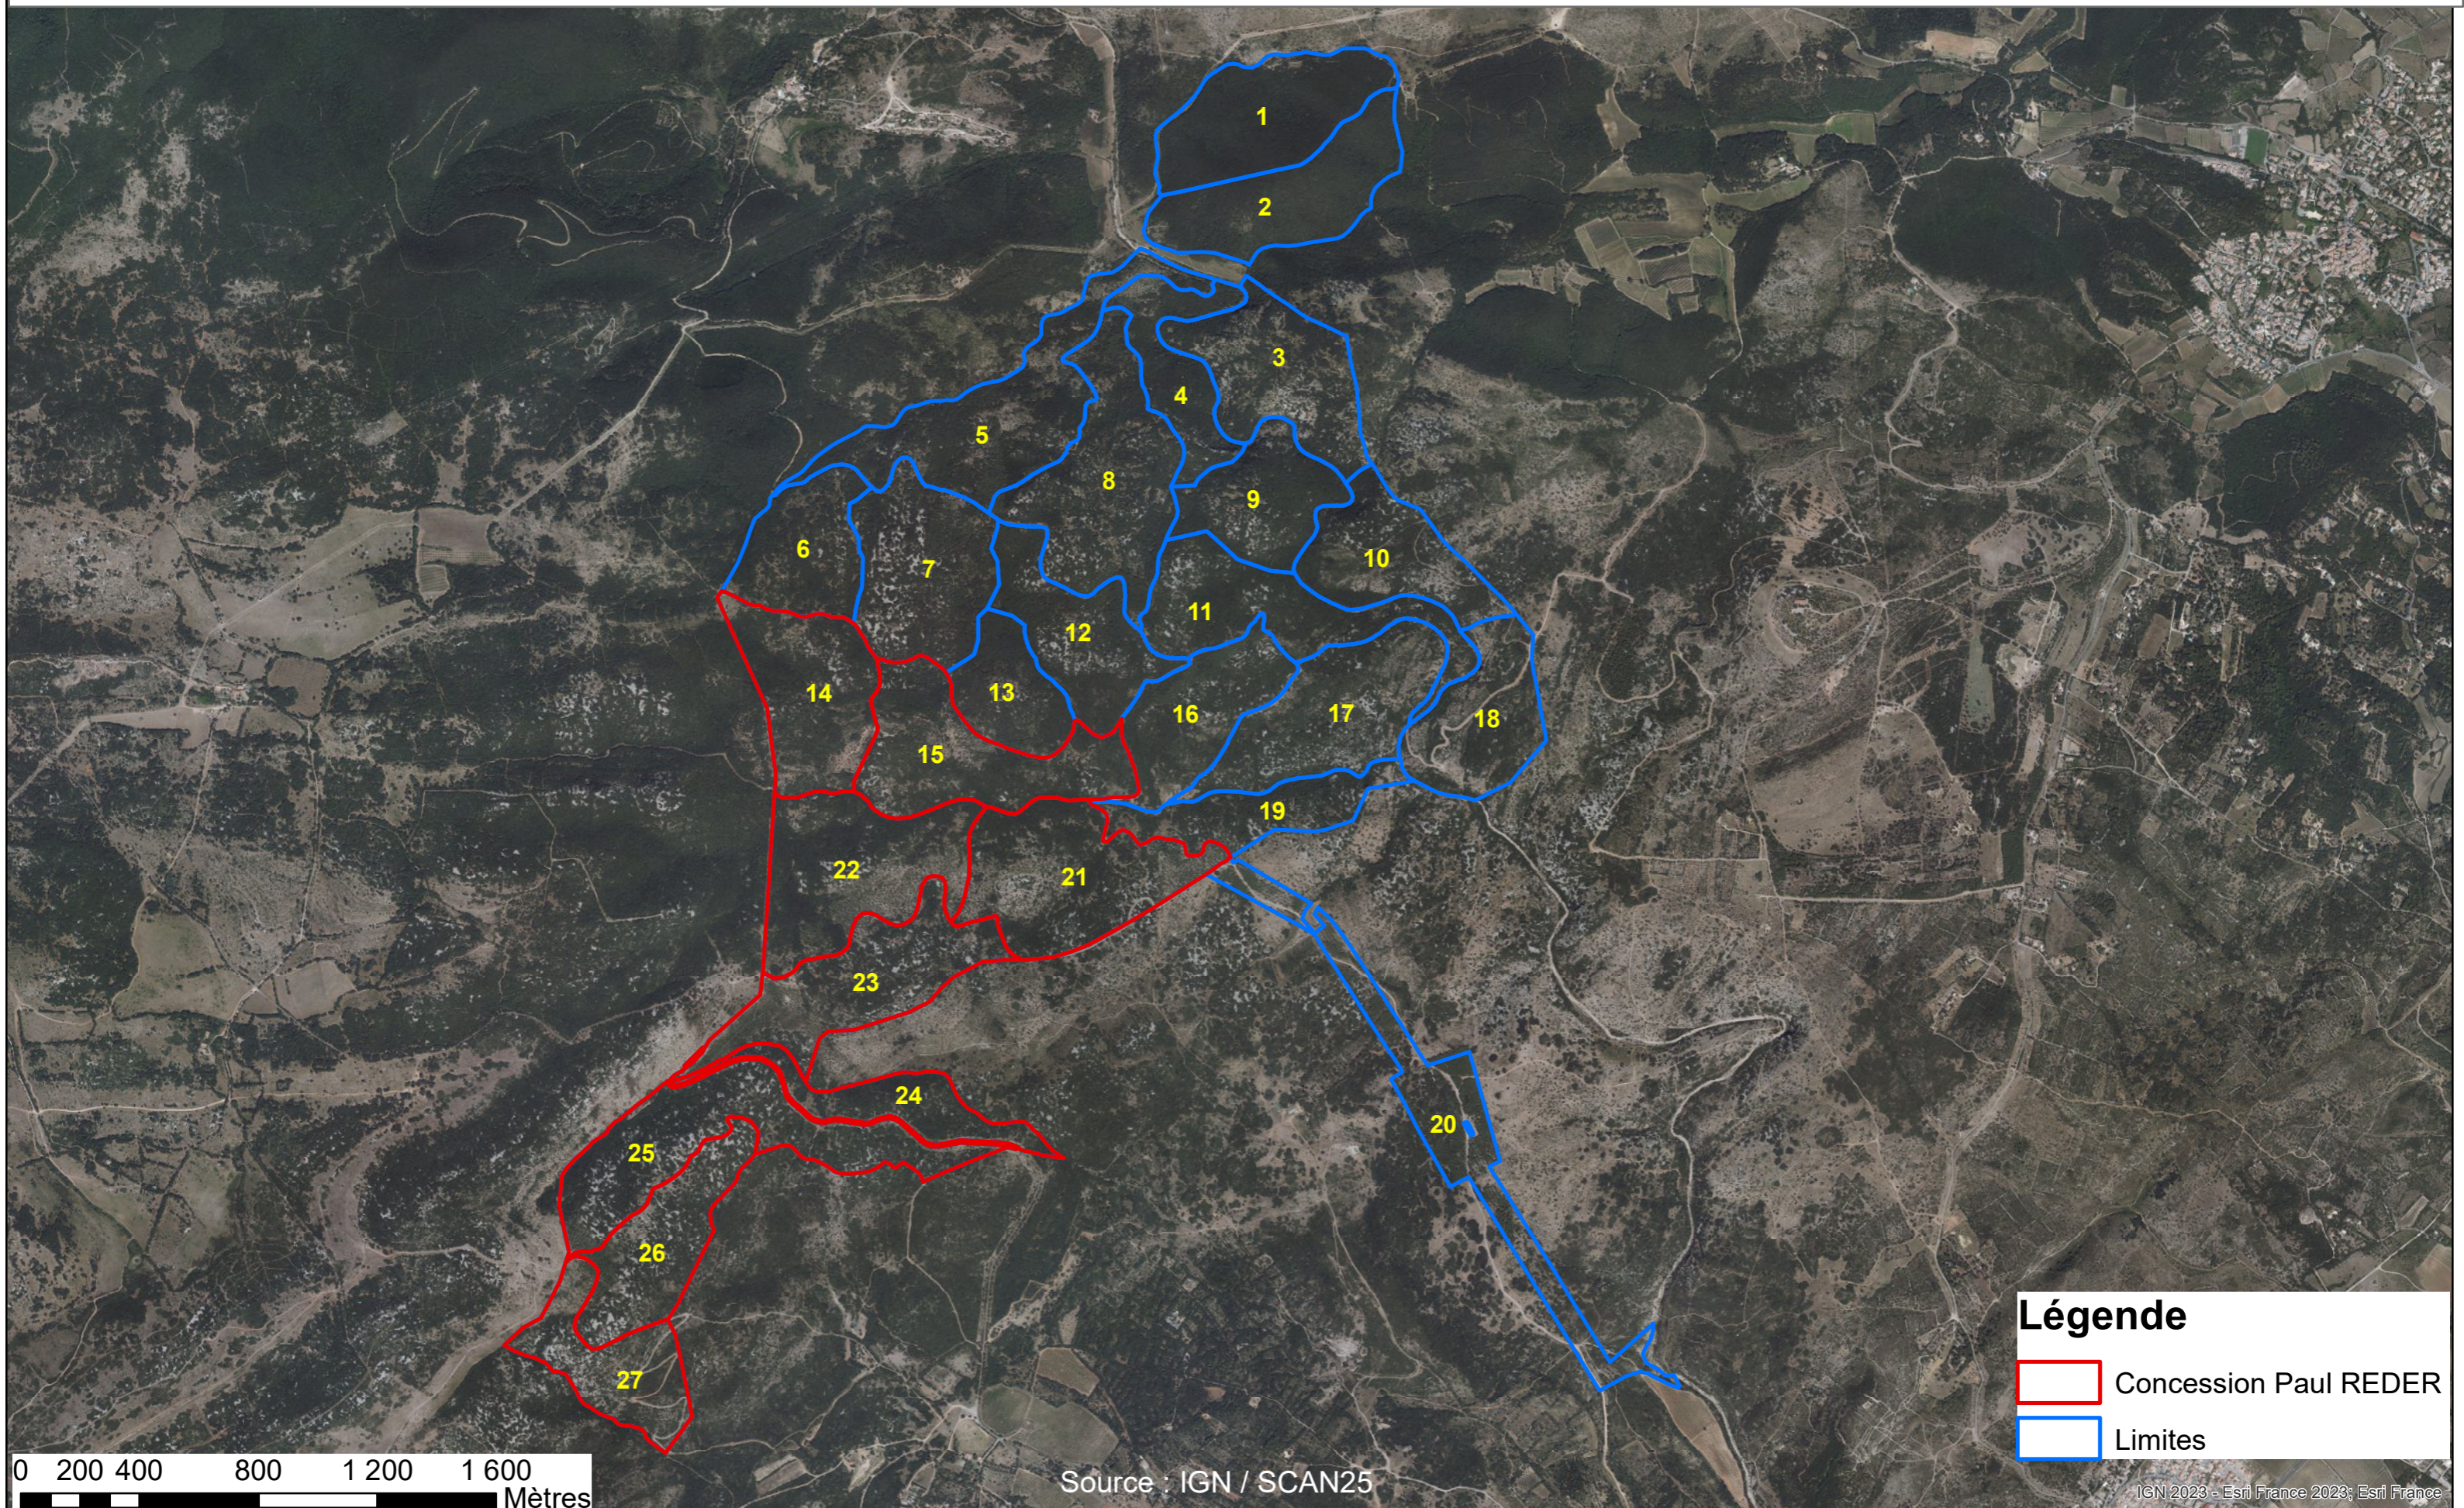

# Forêt communale de Cournonterral

**Légende**

-  Concession Paul REDER
-  Limites

Source : IGN / SCAN25